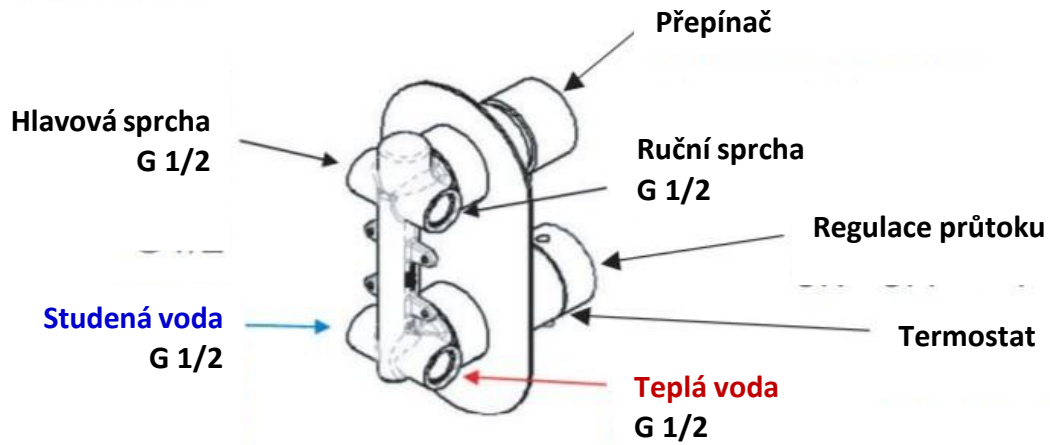

Baterie podomítková termostatická 2 funkce

KÓD VÝROBKU **NT92BO**

TECHNICKÝ VÝKRES

KÓD VÝROBKU: **NT92BO**

BARVA

BÍLÁ MAT

Všeobecné informace:

Montáž musí být prováděna pouze odbornou firmou!

Vodovodní baterie jsou určeny pro instalaci na vodovodní rozvody v interiérových prostorech pro mísení teplé a studené vody.

Baterie pracuje při tlaku 0,5 baru až 6 barů. Optimální tlak jsou 3 bary. Maximální teplota je 85 stupňů. Pro běžný provoz se doporučuje 65 stupňů.