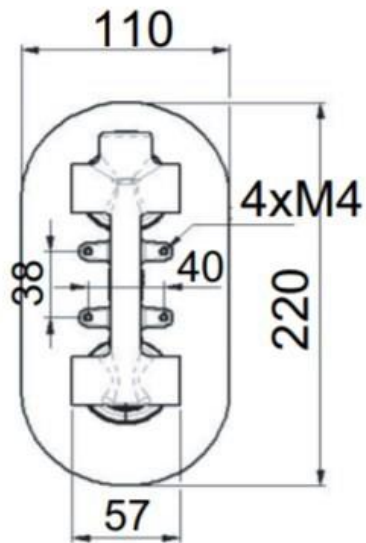

Baterie podomítková termostatická 2 funkce

KÓD VÝROBKU **NT92BO**

TECHNICKÝ VÝKRES

KÓD VÝROBKU: **NT92BO**

BARVA

BÍLÁ MAT

Všeobecné informace:

Montáž musí být prováděna pouze odbornou firmou!