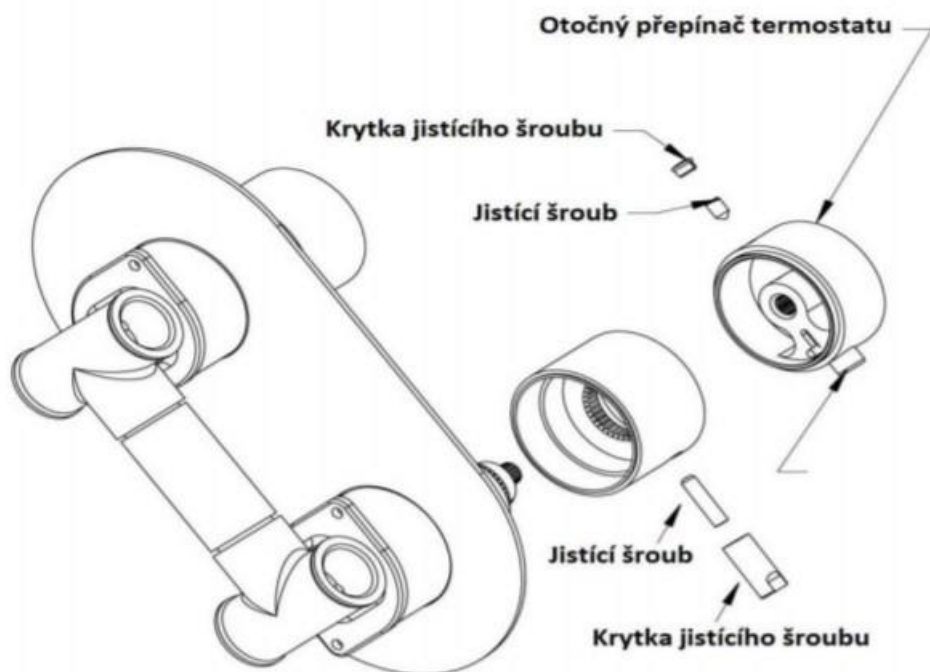

Upozornění:

Před instalací pákové baterie se ujistěte, že vodovodní trubky jsou vyčištěny od nečistot, malých sutin a zděných sutin, aby se zabránilo zanášení, které by mohlo ohrozit správnou funkci baterie.

Před každou údržbou, zavřete kohoutky a vypusťte zbývající vodu.

1. Namontujte 2 excentrické přípojky na držák ve zdi.
2. Připojte matice těla baterie do excentrické přípojky a upevněte, rukojeť na nastavení teploty musí být nastavena na levou stranu.
3. Zkontrolujte těsnění.

Montážní návod

Nainstalujte do zdi tělo baterie a připojte teplou a studenou vodu.

Dále připojte cesty ½ smíšené vody na jednotlivé funkce.

Celý podomítkový díl se po odzkoušení těsnosti zadržuje. Po skončení zednických prací sejměte ochranou krytku, nainstalujte ozdobný kryt a přepínače.