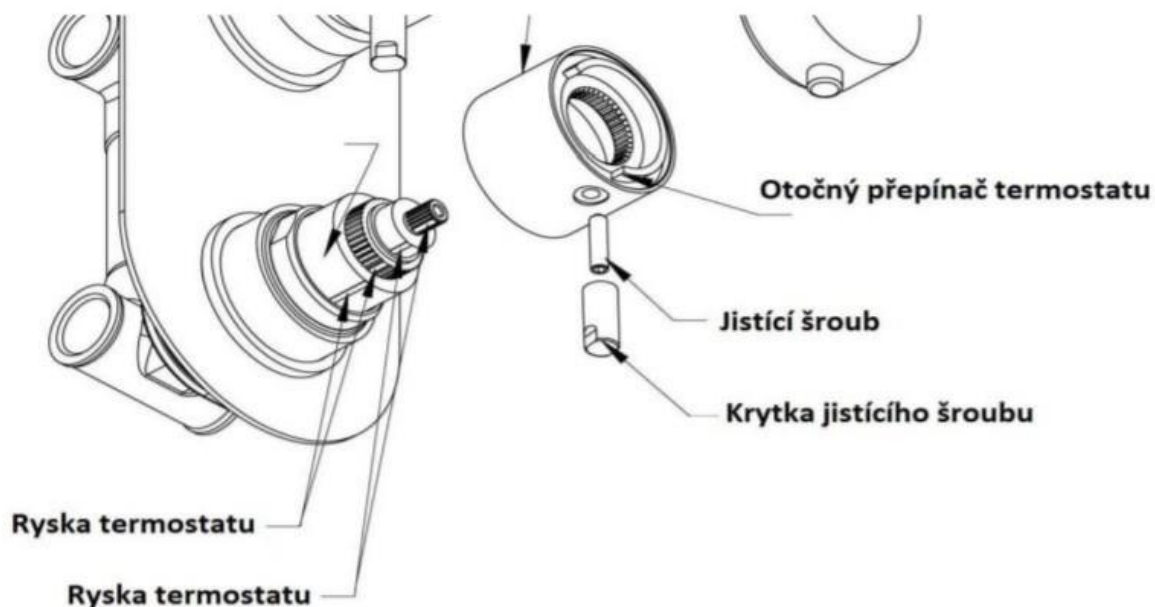

Nám. MUDr. J. Svobody 60, 285 22 Zruč nad Sázavou – mob.: 603 177 127, tel.: 327 532 298

sanjet@sanjet.cz

www.sanjet.cz