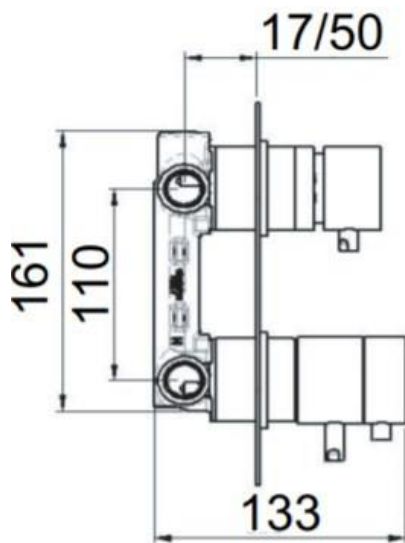

Baterie podomítková termostatická 2 funkce

KÓD VÝROBKU **NT92BO**

TECHNICKÝ VÝKRES

KÓD VÝROBKU: **NT92BO**

BARVA

BÍLÁ MAT

Všeobecné informace:

Montáž musí být prováděna pouze odbornou firmou!