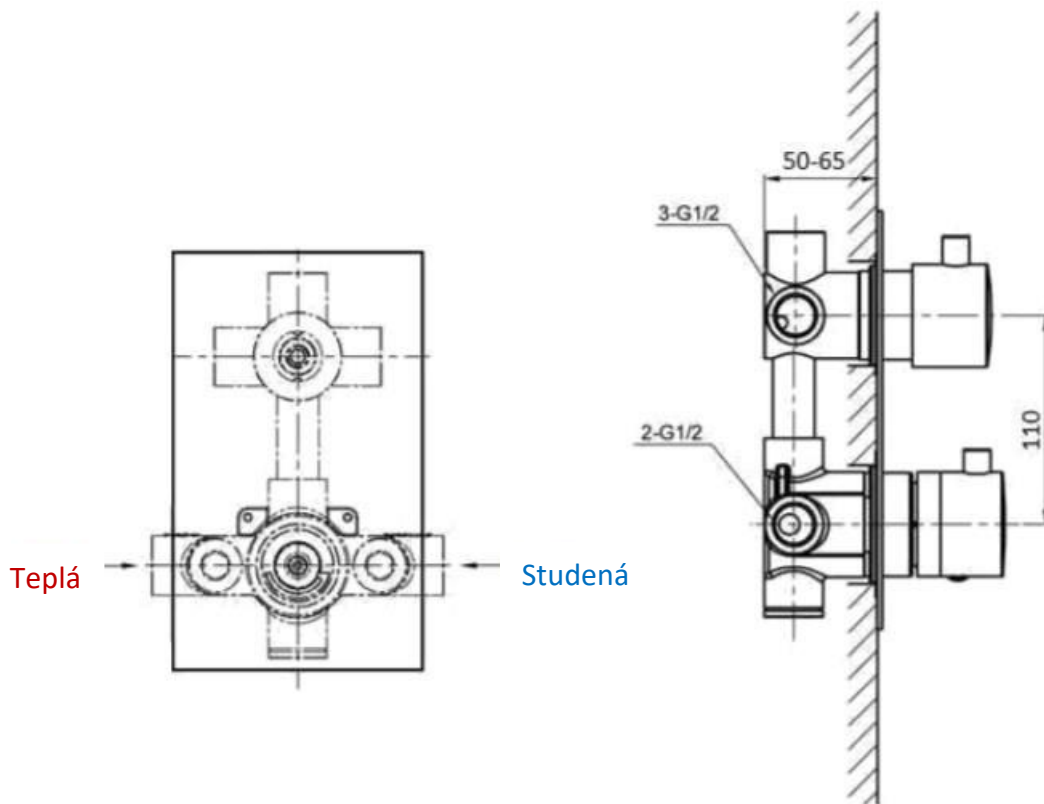

Montážní návod

Nainstalujte do zdi tělo baterie a připojte teplou a studenou vodu.

Dále připojte cesty ½ smíšené vody na jednotlivé funkce.